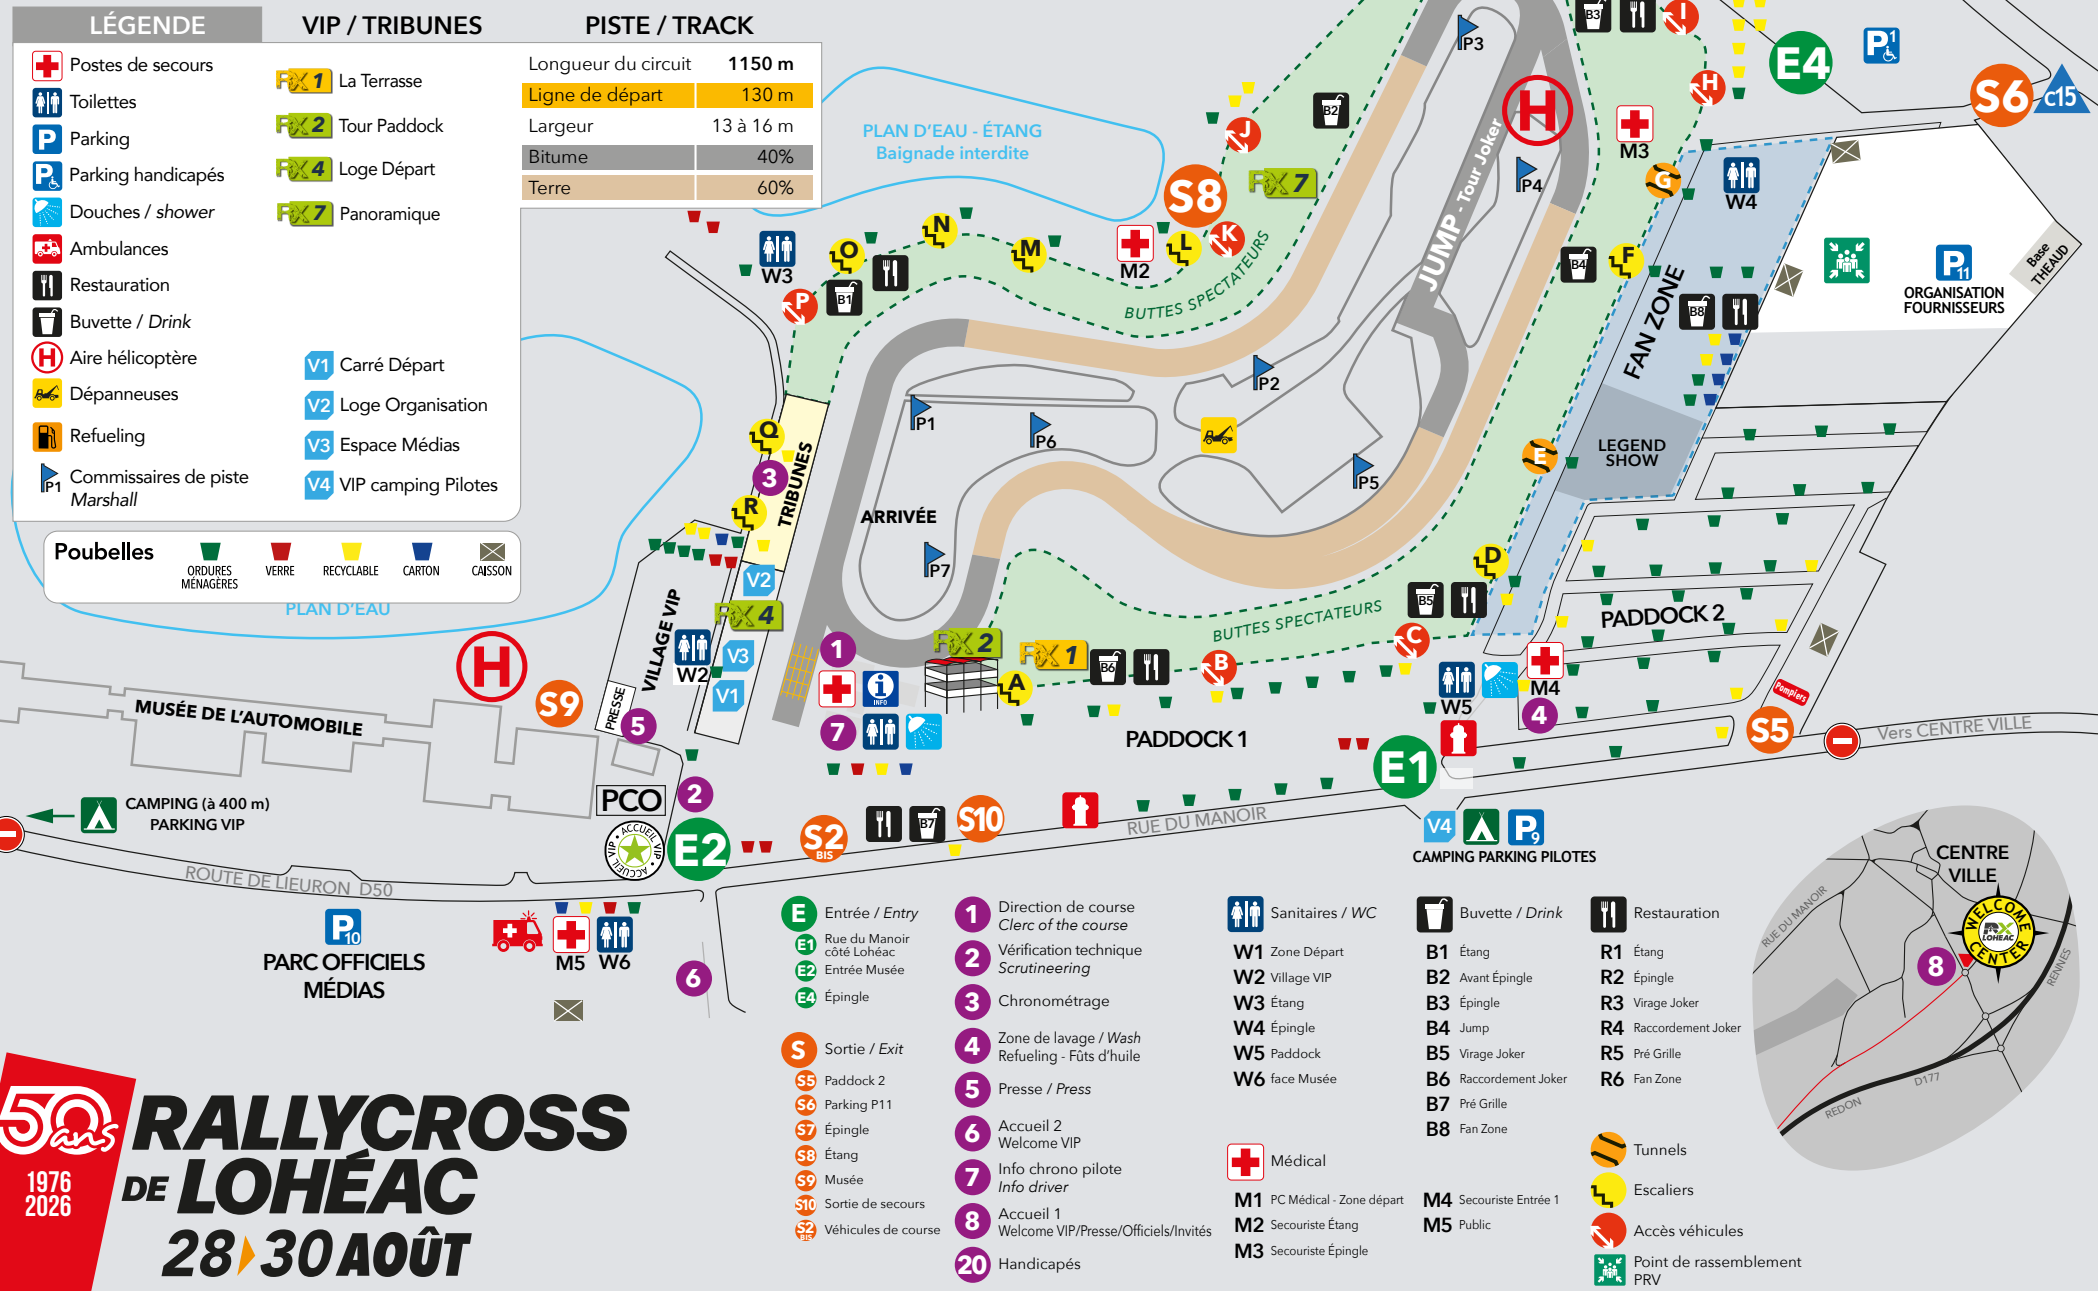

# Plan des INSTALLATIONS

**50 ans**  
1976  
2026

**RALLYCROSS  
DE LOHÉAC**

**28-30 AOÛT**