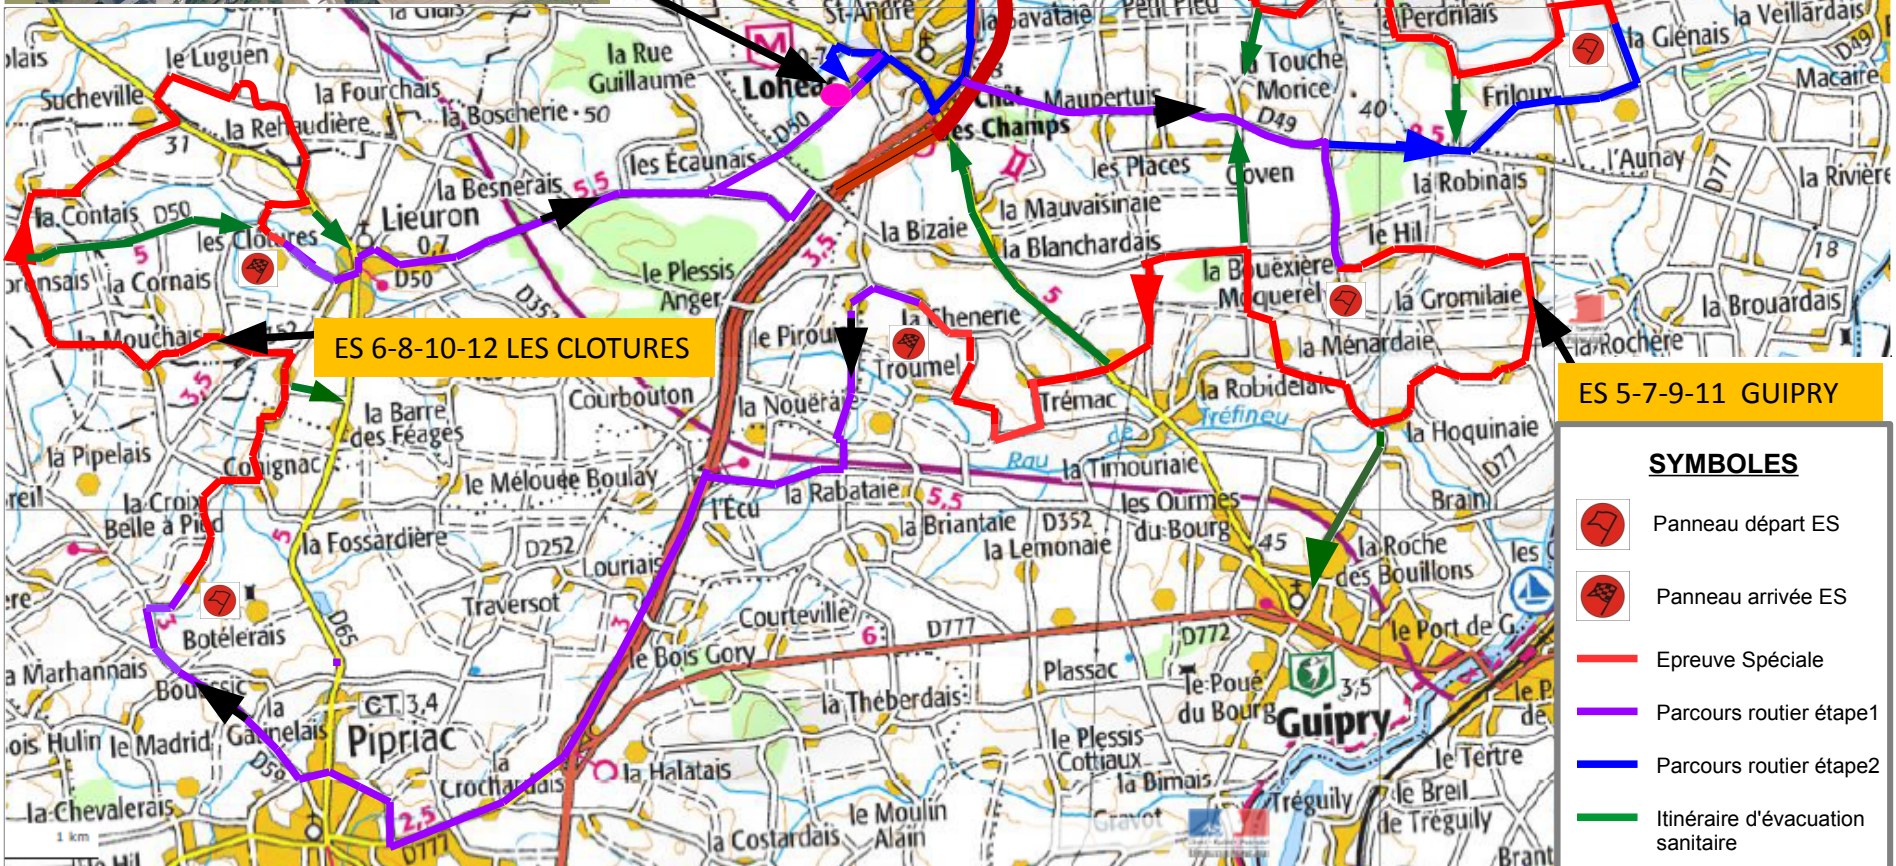

23^{ème} RALLYE NATIONAL DU PAYS DE LOHEAC - 6-7 AVRIL 2024

PLAN GLOBAL (Epreuves spéciales, parcours de liaison et itinéraires d'évacuation)

ES 1-3 St MALO DE PHILY

ES 6-8-10-12 LES CLOTURES

ES 5-7-9-11 GUIPRY

SYMBOLES

-  Panneau départ ES
-  Panneau arrivée ES
-  Epreuve Spéciale
-  Parcours routier étape1
-  Parcours routier étape2
-  Itinéraire d'évacuation sanitaire