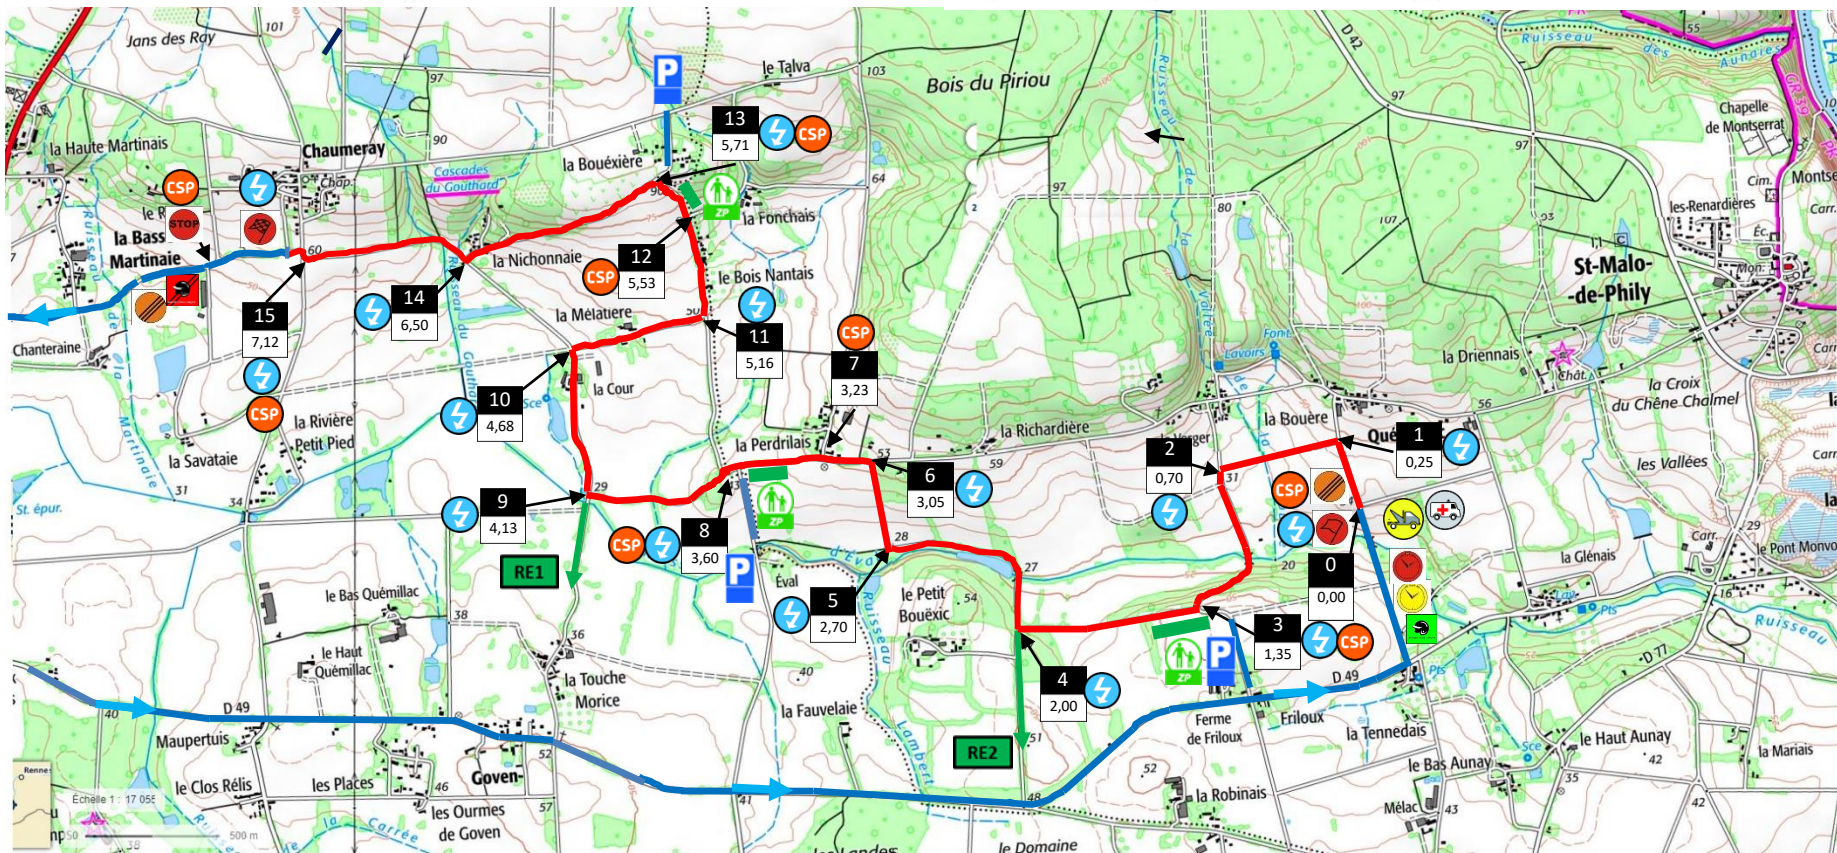

SYMBÔLES

- Position Dépanneuse
- Position Ambulance
- Panneau poste Radio
- Panneau de fin de Zone
- Panneau de pré-signalisation Contrôle horaire
- Panneau Contrôle Horaire
- Panneau départ ES
- Panneau de pré-signalisation arrivées ES
- Panneau arrivées ES
- Panneau pré-signalisation Radio
- Panneau Point Stop
- Panneau d'indication de Commissaire Public
- Panneau parking autorisé
- Zone Public
- Point restauration
- Panneau pré-signalisation d'écarts
- Epreuve spéciale
- Parcours routier
- Route d'évacuation
- Point Rallye
- Point Kilométrique

23^{ème} Rallye national et 4^{ème} Rallye régional du PAYS DE LOHEAC – 6-7 AVRIL 2024
Samedi 6 Avril - Epreuves Spéciales - ES 1-3- SAINT MALO DE PHILY - 7,20 Km