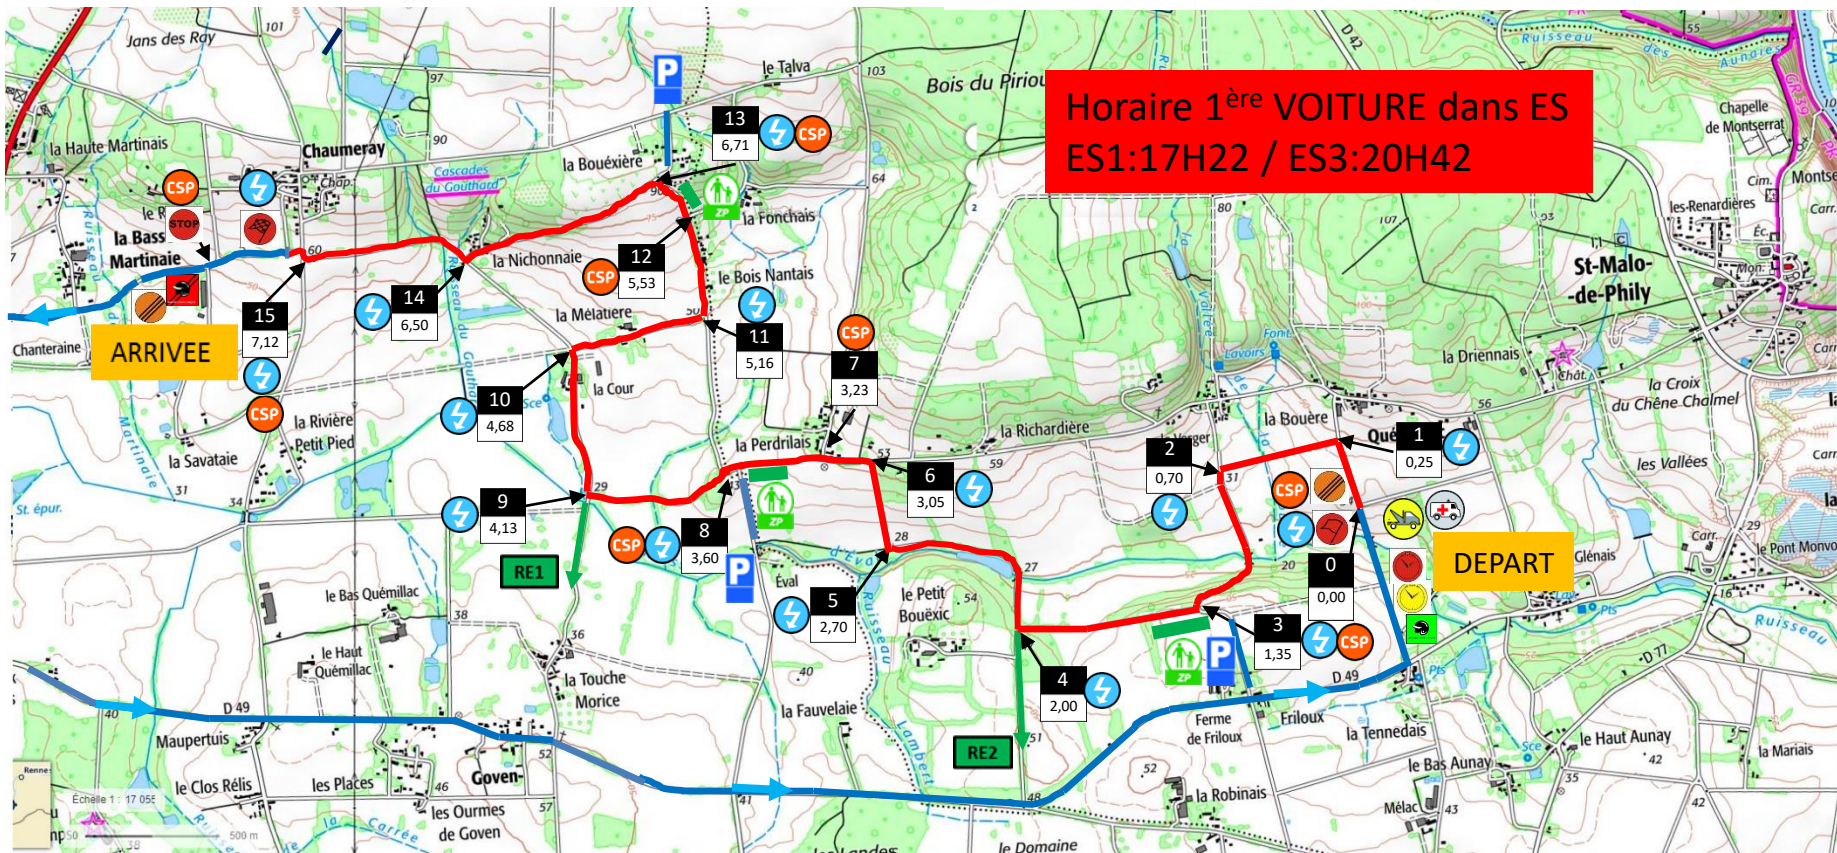

SYMBÔLES

- 10.49 / 273 : Point Kilométrique / Point Rallye
- Route d'évacuation
- Parcours routier
- Epreuve spéciale
- Panneau pré-signalisation d'origine
- Point restauration
- Zone Public
- Panneau parking autorisé
- Panneau d'indication de Commissaire Public
- Panneau Point Stop
- Panneau pré-signalisation Radio
- Panneau de pré-signalisation arrivées ES
- Panneau départ ES
- Panneau Contrôle Horaire
- Panneau de pré-signalisation Contrôle horaire
- Panneau de fin de Zone
- Panneau poste Radio
- Position Ambulance
- Position Dépanneuse

22^{ème} Rallye national et 3^{ème} Rallye régional du PAYS DE LOHEAC – 1-2 AVRIL 2023
Samedi 1 Avril - Epreuves Spéciales - ES 1-3- SAINT MALO DE PHILY - 7,20 Km