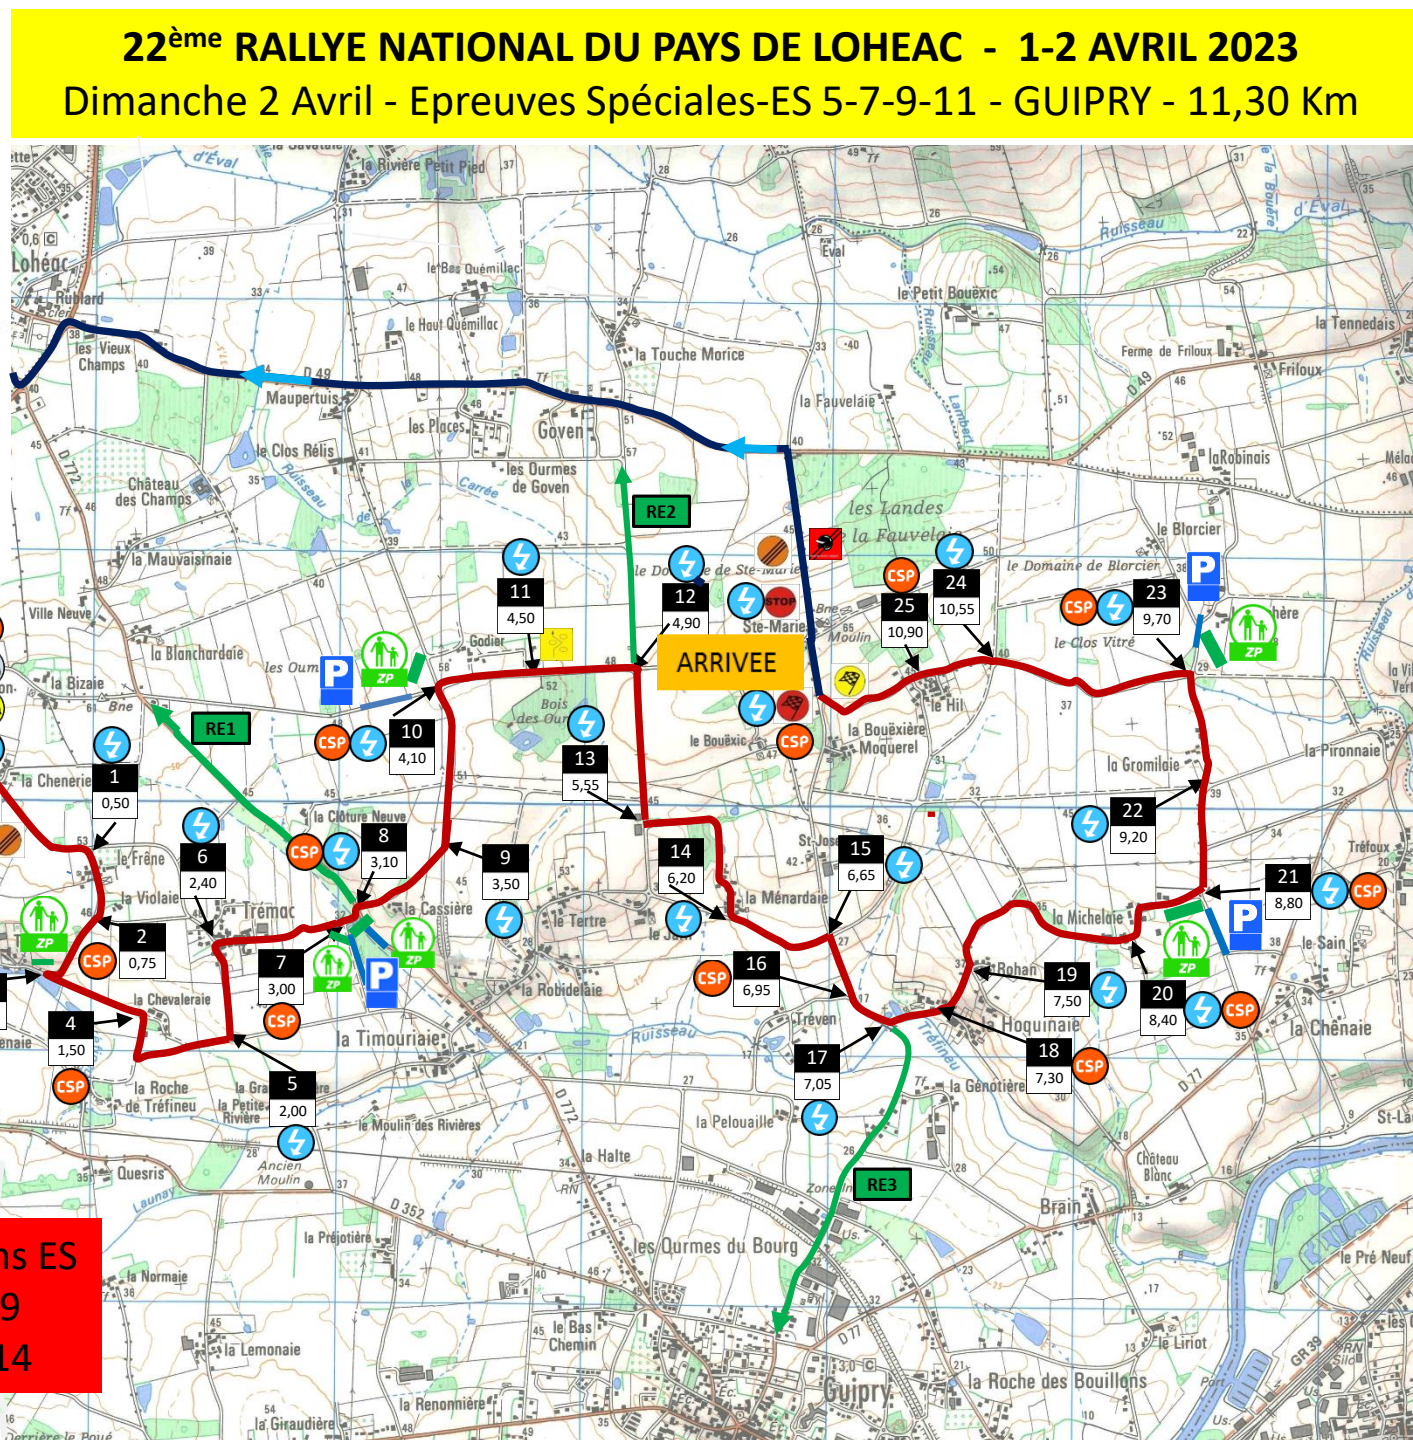

**SYMBOLES**

-  Panneau Point Stop
-  Panneaux d'indication de Commissaire Public
-  Panneau parking autorisé
-  Zone Public
-  Point restauration
-  Panneau présignalisation chicane
-  Epreuve spéciale
-  Parcours routier
-  Route d'évacuation
-  Point Rallye
-  Point Kilométrique
-  Position Dépanneuse
-  Position Ambulance
-  Panneau poste Radio
-  Panneau de fin de Zone
-  Panneau de pré-signalisation Contrôle Horaire
-  Panneau Contrôle Horaire
-  Panneau départ ES
-  Panneau de pré-signalisation arrivée ES
-  Panneau arrivée ES
-  Panneau pré signalisation Radio

**Horaire 1<sup>ère</sup> VOITURE dans ES**  
**ES5:8H24 / ES7:11H09**  
**ES9:14H09/ES11:16H14**