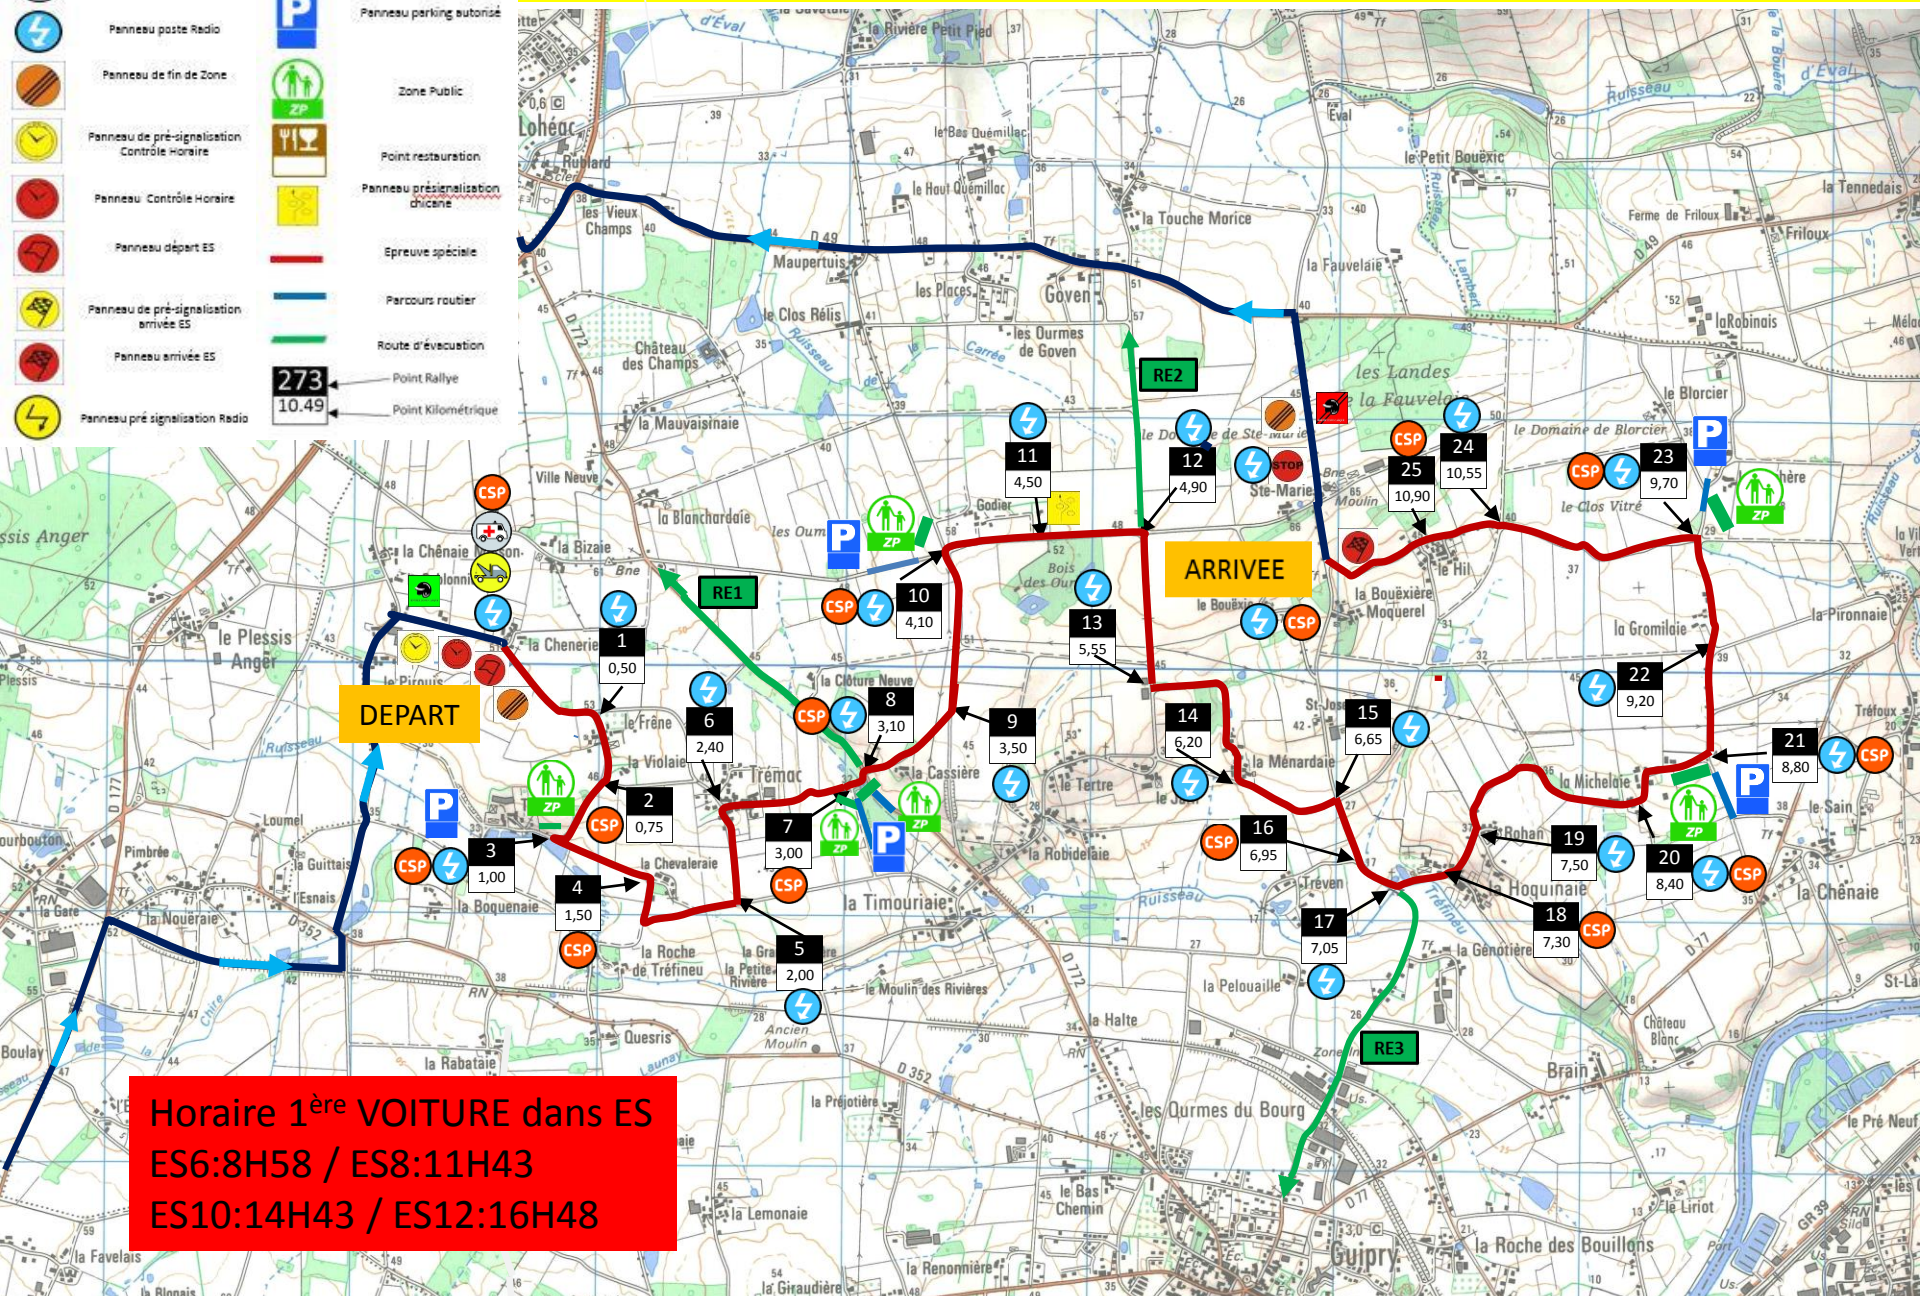

SYMBOLES

-  Panneau Point Stop
-  Panneaux d'indication de Commissaire Public
-  Panneau parking autorisé
-  Zone Public
-  Point restauration
-  Panneau pré-signalisation chicane
-  Epreuve spéciale
-  Parcours routier
-  Route d'évacuation
-  Point Rallye
-  Point Kilométrique
-  Position Dépanneuse
-  Position Ambulance
-  Panneau poste Radio
-  Panneau de fin de Zone
-  Panneau de pré-signalisation Contrôle Horaire
-  Panneau Contrôle Horaire
-  Panneau départ ES
-  Panneau de pré-signalisation arrivée ES
-  Panneau arrivée ES
-  Panneau pré signalisation Radio

21^{ème} RALLYE NATIONAL DU PAYS DE LOHEAC - 2 et 3 AVRIL 2022

Dimanche 3 AVRIL - Epreuves Spéciales-ES 6-8-10-12 - GUIPRY - 11,30 Km

Horaire 1^{ère} VOITURE dans ES
ES6:8H58 / ES8:11H43
ES10:14H43 / ES12:16H48