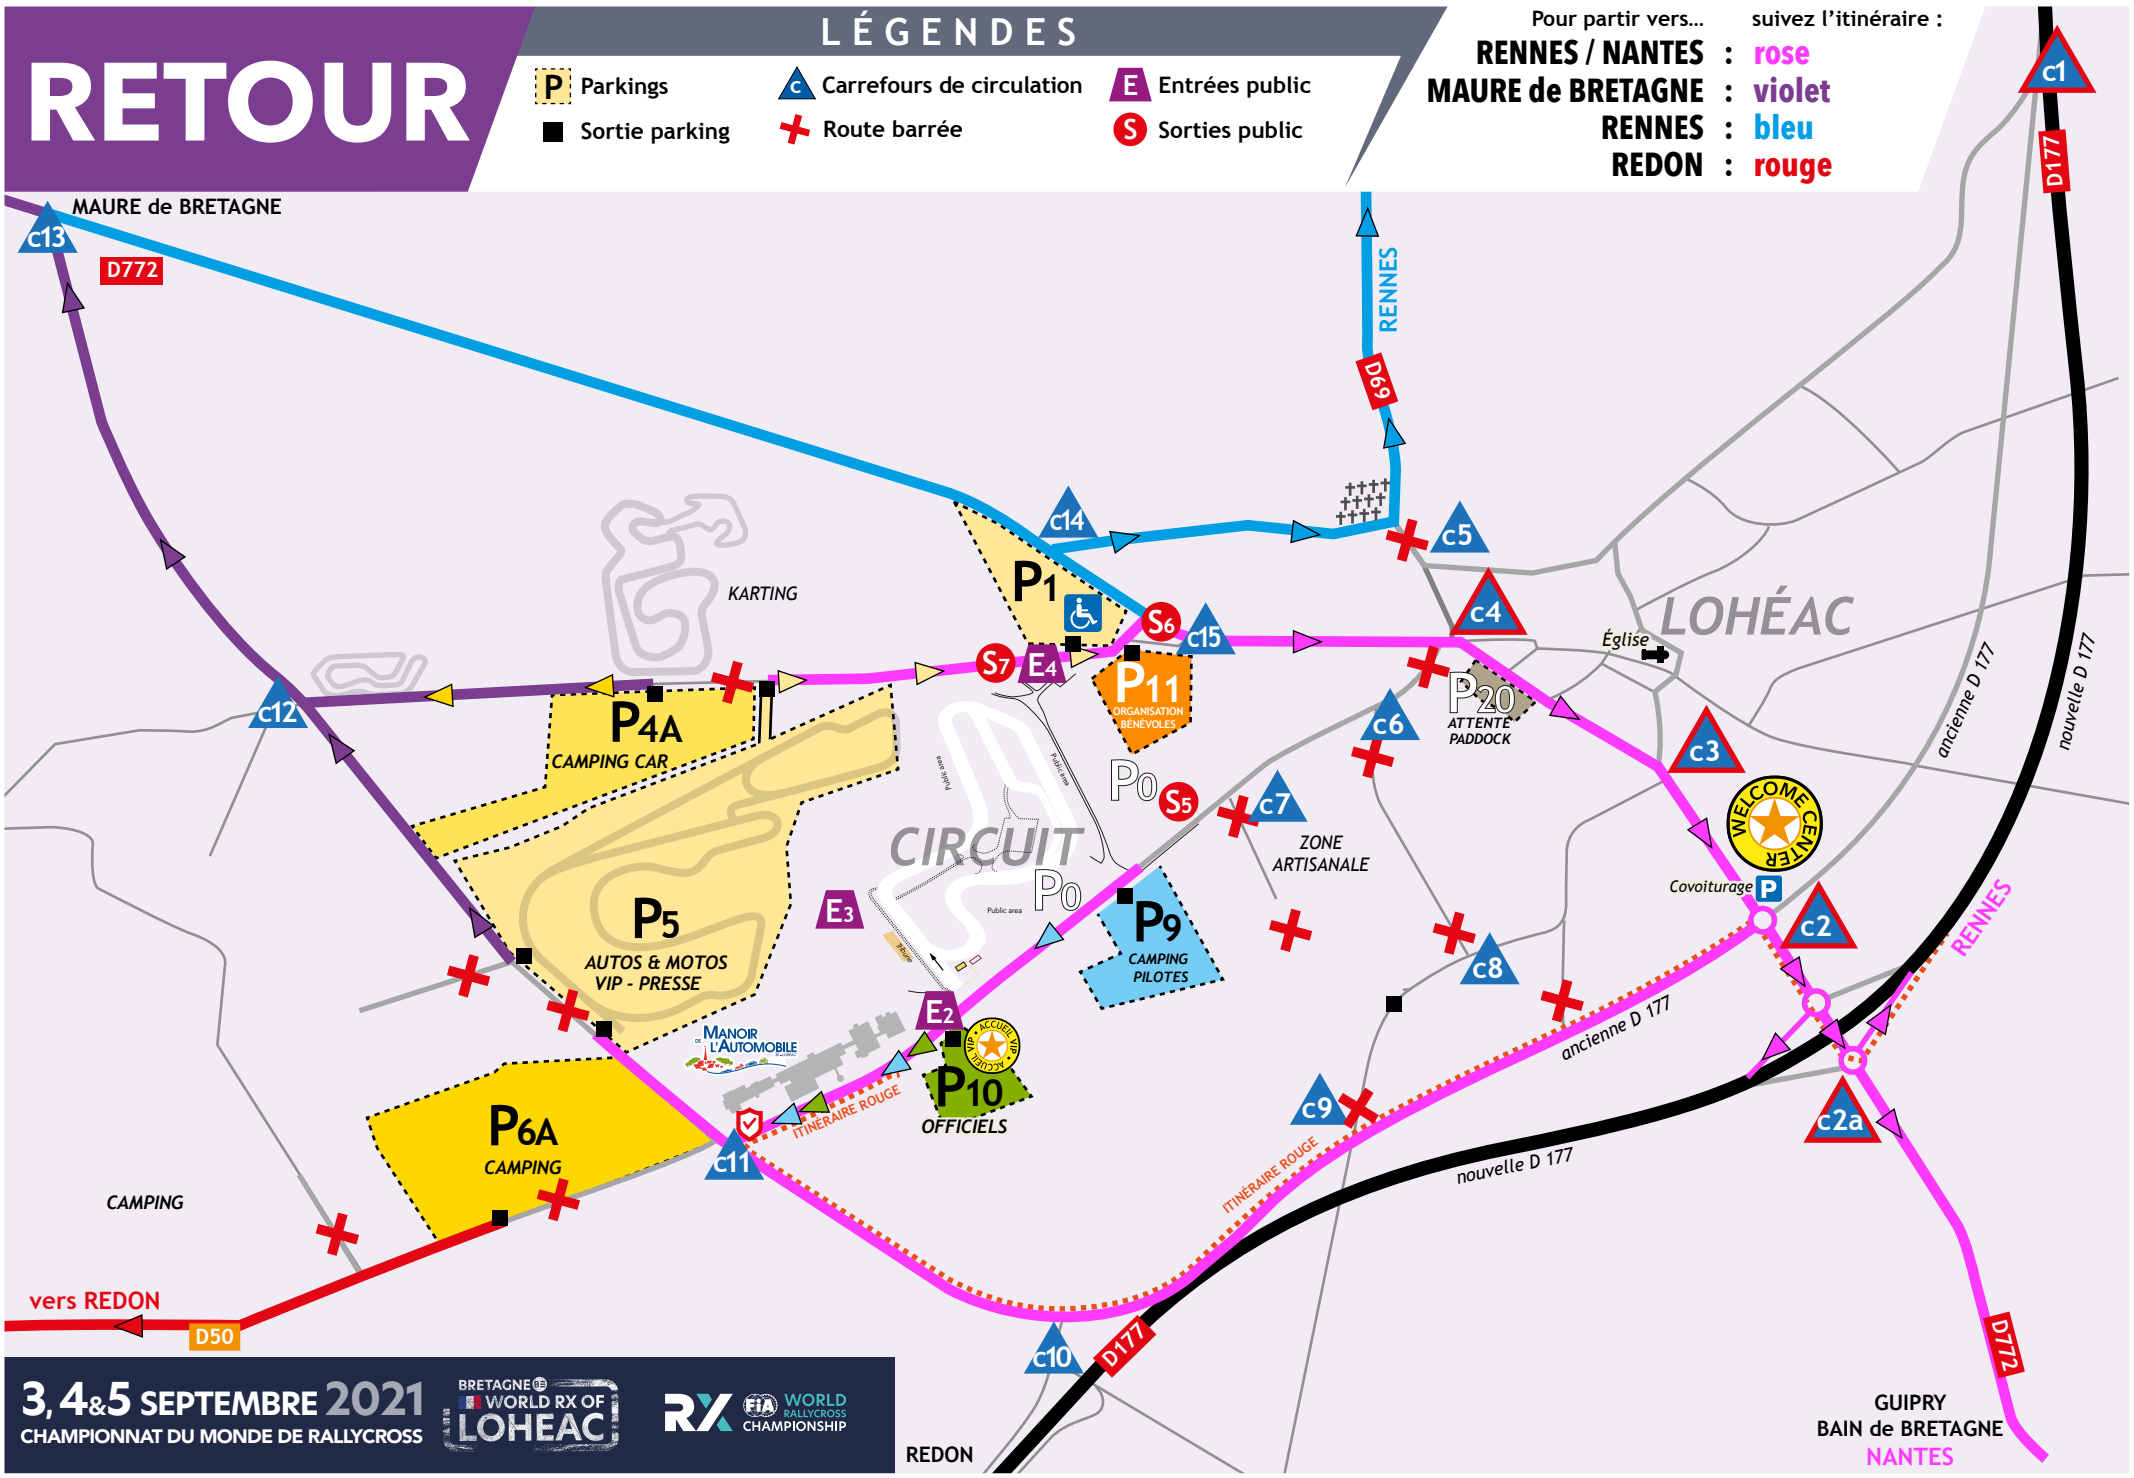

RETOUR

LÉGENDES

- P Parkings
- Sortie parking
- ▲ Carrefours de circulation
- + Route barrée
- E Entrées public
- S Sorties public

Pour partir vers... suivez l'itinéraire :

RENNES / NANTES : rose

MAURE de BRETAGNE : violet

RENNES : bleu

REDON : rouge

3, 4 & 5 SEPTEMBRE 2021
CHAMPIONNAT DU MONDE DE RALLYCROSS

GUIPRY
BAIN de BRETAGNE
NANTES