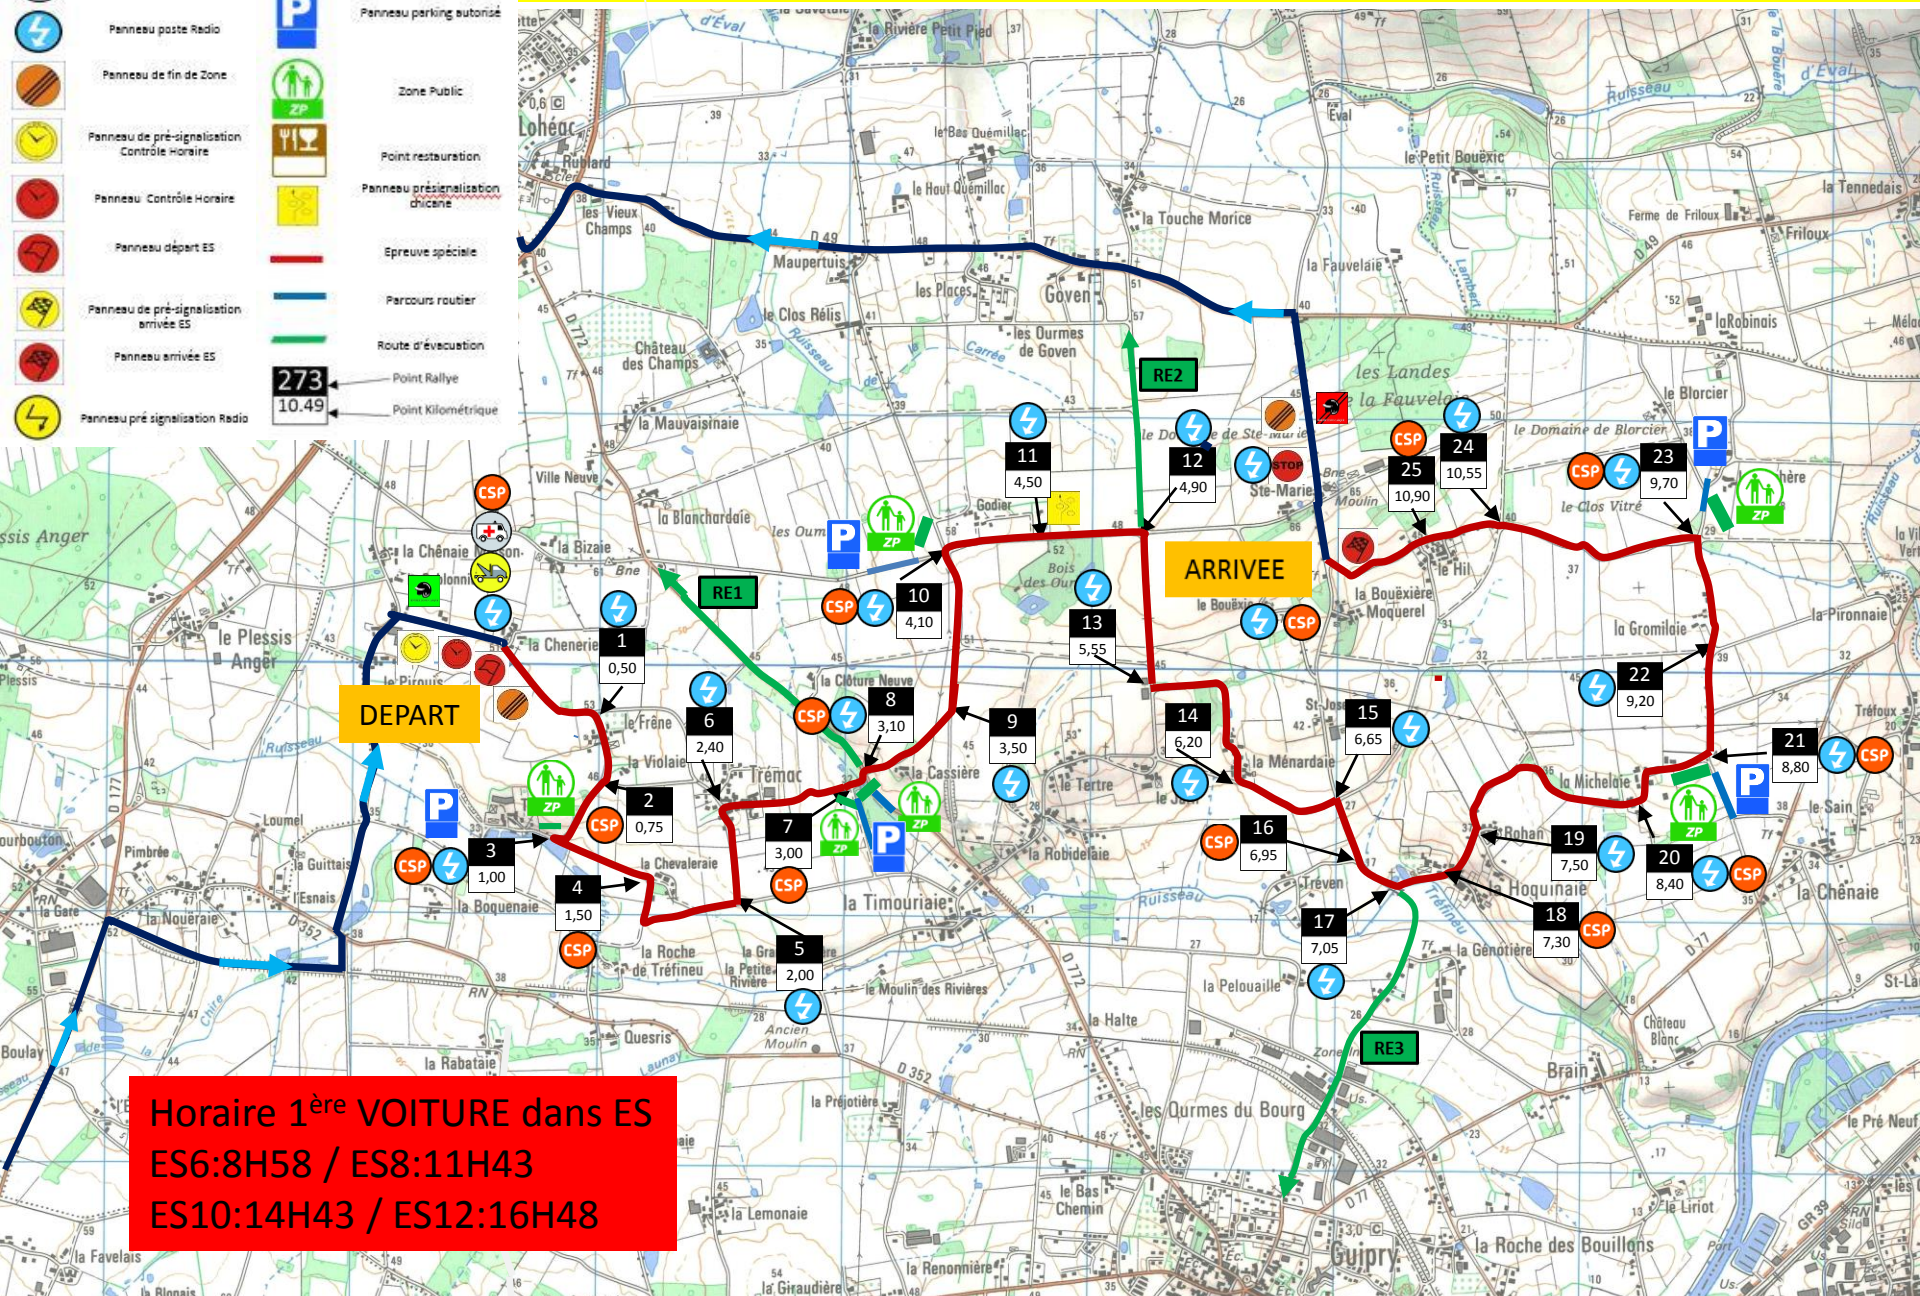

# SYMBOLES

-  Panneau Point Stop
-  Panneaux d'indication de Commissaire Public
-  Panneau parking autorisé
-  Zone Public
-  Point restauration
-  Panneau présignalisation chicane
-  Epreuve spéciale
-  Parcours routier
-  Route d'évacuation
-  Point Rallye
-  Point Kilométrique
-  Position Dépanneuse
-  Position Ambulance
-  Panneau poste Radio
-  Panneau de fin de Zone
-  Panneau de pré-signalisation Contrôle Horaire
-  Panneau Contrôle Horaire
-  Panneau départ ES
-  Panneau de pré-signalisation arrivée ES
-  Panneau arrivée ES
-  Panneau pré signalisation Radio

# 20<sup>ème</sup> RALLYE NATIONAL DU PAYS DE LOHEAC - 30-31 MARS 2019

## Dimanche 31 MARS - Epreuves Spéciales-ES 6-8-10-12 - GUIPRY - 11,30 Km

**Horaire 1<sup>ère</sup> VOITURE dans ES**  
**ES6:8H58 / ES8:11H43**  
**ES10:14H43 / ES12:16H48**